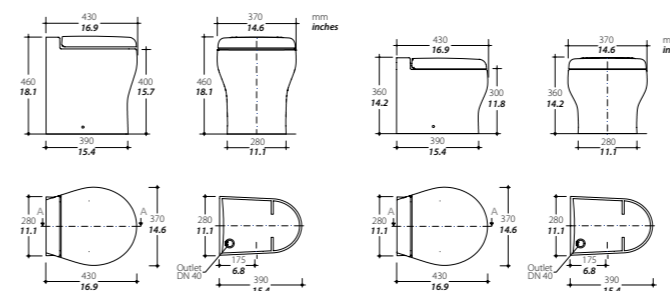

La versione short è stata progettata per installazioni che prevedono un gradino di rialzo di 10cm / **3.9 pollici**, in questo caso, l'altezza della ceramica è di 36cm / **14.2 pollici**, in modo da avere una seduta che sia di 46cm / **18.1 pollici** dal paiolato, come da standard.

Elegance 2G

Elegance 2G Short

WEIGHT 22.5 kg / **49.6 lb**
H x W x D 460 x 370 x 430 mm /
18.1 x 14.6 x 16.9 inches

WEIGHT 19.5 kg / **42.9 lb**
H x W x D 360 x 370 x 430 mm /
14.2 x 14.6 x 16.9 inches

FOOTPRINT 390 x 280 mm / **15.4 x 11.1 inches**
WATER USAGE 0.5 - 2.7 L / **0.1 - 0.7 gal** per flush
COLOR White,
optional: bone / black
SEAT AND COVER Polyester coated wood white, optional:
Polyester coated wood with soft closing: white,
Polyester coated wood: black,
Thermosetting with soft closing: white,
Thermosetting: white / bone
OUTLET PUMP MAC 11 12/24 v.p. 18,
Elegance 2G, optional: MAC 11 110/230 v.p. 18
INLET DEVICE Solenoid,
optional: inlet pump
CONTROL PANEL All-in-one,
optional: Multiframe / Argent /
Touch / Premium / Premium Touch p. 64 - 67
BIDET Matching bidet, optional: integrated bidet function

Bidet Elegance 2G

Bidet Elegance 2G Short

WEIGHT 13 kg / **28.7 lb**
H x W x D 400 x 370 x 430 mm /
15.7 x 14.6 x 16.9 inches

WEIGHT 11 kg / **24.3 lb**
H x W x D 300 x 370 x 430 mm /
11.8 x 14.6 x 16.9 inches

FOOTPRINT 390 x 280 mm /
15.4 x 11.1 inches
COLOR White,
optional: bone / black
RELATED Tap optional, p. 62

FOOTPRINT 390 x 280 mm /
15.4 x 11.1 inches
COLOR White,
optional: bone / black
RELATED Tap optional, p. 62