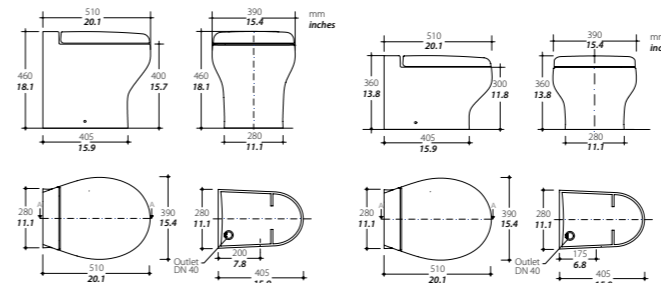

The next generation of both the Silence Plus 2G and Silence Plus 2G Short offer a matching bidet to have the perfect pairing in the bathroom.

Silence Plus 2G

Silence Plus 2G è il modello 'a bacino grande' della Flexi-Line, un punto di grande solidità da cui partire. Le caratteristiche sono invariate, ma il nuovo stile e le migliorie della seconda generazione ne ottimizzano l'efficacia e il comfort. La lunghezza di 51 cm / **20.1 pollici** dà la stessa sensazione del bagno di casa. La versione short è stata progettata per installazioni che prevedono un gradino di rialzo di 10 cm / **3.9 pollici**, in questo caso, l'altezza della ceramica è di 36 cm / **14.2 pollici**, in modo da avere una seduta che sia di 46 cm / **18.1 pollici** dal pavimento, come da standard.

La nuova generazione della Silence 2G e della Silence 2G Short offre un abbinamento ottimale di bidet per avere la perfetta combinazione nel bagno.

Silence Plus 2G

Silence Plus 2G Short

WEIGHT 25.5 kg / **56.2 lb**
H x W x D 460 x 390 x 510 mm /
18.1 x 15.4 x 20.1 inches

WEIGHT 23.5 kg / **51.8 lb**
H x W x D 360 x 390 x 510 mm /
13.8 x 15.4 x 20.1 inches

FOOTPRINT 405 x 280 mm / **15.9 x 11.1 inches**
WATER USAGE 0.5 - 2.7 L / **0.1 - 0.7 gal** per flush
COLOR White, optional: bone / black
SEAT AND COVER Polyester coated wood white, optional: Polyester coated wood with soft closing: white, Polyester coated wood: black, Thermosetting with soft closing: white, Thermosetting: white / bone
OUTLET PUMP MAC 11 12/24 v p. 18
Silence Plus 2G, optional: MAC 11 110/230 v p. 18
INLET DEVICE Solenoid, optional: inlet pump
CONTROL PANEL All-in-one, optional: Multiframe / Argent / Touch / Premium / Premium Touch p. 64 - 67
BIDET Matching bidet, optional: integrated bidet function

FOOTPRINT 405 x 280 mm / **15.9 x 11.1 inches**
COLOR White, optional: bone / black
RELATED Tap optional, p. 62
FOOTPRINT 405 x 280 mm / **15.9 x 11.1 inches**
COLOR White, optional: bone / black
RELATED Tap optional, p. 62